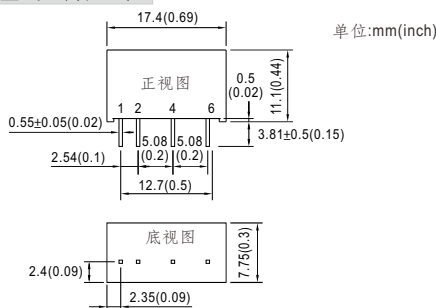

### 电气规格

型号	SPA01A-05	SPA01B-05	SPA01C-05	SPA01A-12	SPA01B-12	SPA01C-12	SPA01A-15	SPA01B-15	SPA01C-15		
输出	直流电压	5V			12V			15V			
	电流范围	20 ~ 200mA			8 ~ 83mA			6 ~ 67mA			
	额定功率	1W									
	纹波与噪声 (最大) 备注2	60mVp-p			80mVp-p			80mVp-p			
	线性调整率 备注3	±0.5%									
	负载调整率 备注4	±0.5%									
	电压精度	±2.0%									
开关工作频率	最小100KHz										
输入	电压范围	A: 9 ~ 18VDC B: 18 ~ 36VDC C: 36 ~ 75VDC									
	效率 (Typ.)	77%	77%	77%	78%	78%	78%	79%	79%	79%	
	直流电流	满载	A: 110mA B: 55mA C: 27mA								
	空载	A: 20A B: 10mA C: 7mA									
滤波	电容型滤波										
保护	推荐使用保险丝										
保护 (备注5)	过负载	额定输出功率的130~200% 保护模式: 异常条件移除后可自动恢复									
	短路	所有输出设备短路 保护模式: 异常条件移除后可自动恢复									
环境	工作温度	-40 ~ +90°C (请参考负载减额曲线)									
	工作湿度	20 ~ 90% RH, 无冷凝									
	储存温度、湿度	-40 ~ +105°C, 10 ~ 95% RH									
	温度系数	±0.05%/°C (0 ~ 50°C)									
	耐振动	10 ~ 500Hz, 2G 10分钟/周期, X、Y、Z轴各60分钟									
安规和电磁兼容	安全规范	EAC TP TC 020/2011 (EAC TP TC 004 for 48Vin type only) 认证通过									
	耐压	I/P-O/P: 1.5KVDC									
	绝缘阻抗	I/P-O/P: 100M Ohms / 500VDC / 25°C / 70% RH									
	绝缘容抗	最大80pF									
	电磁兼容发射	符合BS EN/EN55032 Class B, FCC part 15 Class B, EAC TP TC 020									
电磁兼容抗扰度	符合BS EN/EN61000-4-2,3,4,5,6,8,A级轻工业标准, EAC TP TC 020										
其它	MTBF	≥500Khrs MIL-HDBK-217F (25°C)									
	尺寸	17.4*7.75*11.1mm 或 0.69"*0.30"*0.44" inch (L*W*H)									
	包装	3g; 28颗/管, 2800颗/100管/箱									

### ■ 机构尺寸

### ■ 脚位定义

引脚号	输出
1	-Vin
2	+Vin
4	+Vout
6	-Vout

### 备注

1. 如未特别说明, 所有规格参数均在正常输入、额定负载、25°C 70%RH 环境温度下进行测量。
  2. 纹波和噪声测量方法: 使用一条12"双绞线, 同时终端要并联0.1uf和47uf的电容, 在20MHZ带宽下进行测量。
  3. 线性调整率测量方法: 在额定负载下从低电压到高压。
  4. 负载调整率测量方法: 从额定负载的10%~100%。
  5. 请确保转换器在短路或者过载的情况下工作不超过30秒。
- ※ 产品免责声明: 详细请参阅<http://www.meanwell.com.cn/serviceDisclaimer.aspx>