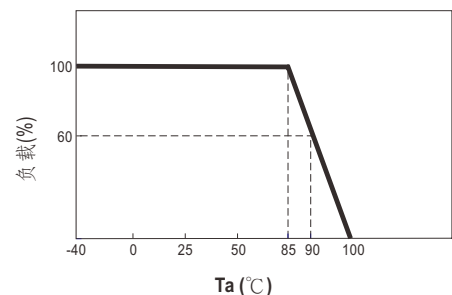

■ 负载减额曲线

备注

1. 如未特别说明, 所有规格参数均在正常输入、额定负载、25°C 70%RH 环境温度下进行测量。
  2. 纹波和噪声测量方法: 使用一条12"双绞线, 同时终端要并联0.1uf和47uf的电容, 在20MHZ带宽下进行测量。
  3. 线性调整率测量方法: 在额定负载下从低电压到高压。
  4. 负载调整率测量方法: 从额定负载的10%~100%。
  5. 请确保转换器在短路或者过载的情况下工作不超过30秒。
2. ※ 产品免责声明: 详细请参阅<http://www.meanwell.com.cn/serviceDisclaimer.aspx>